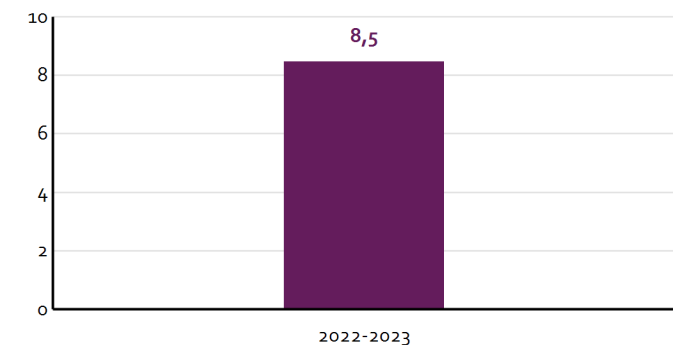

School	Aantal ouders/verzorgers	Percentage respondenten	Aantal resp.	¹ Norm vereist	¹ Norm gewenst
Totaal	200	 17%	33	81	131
Totaal bevraagd	115	 29%	33		

Legenda

-  Respons voldoet aan de gewenste betrouwbaarheid
-  Respons voldoet aan de vereiste betrouwbaarheid
-  Respons voldoet niet aan de vereiste betrouwbaarheid

¹) De vereiste en gewenste respons is bepaald met [deze formule](#) (Excel).

²) Telt ook de onderzoeken met status 'Te beoordelen' en status 'Lopende enquête'.

Onderzoeksresultaten op schoolniveau

In onderstaande tabel ziet u de gemiddelde tevredenheid van de ouders is over uw school. Een hoog cijfer betekent dat de ouders tevreden zijn.